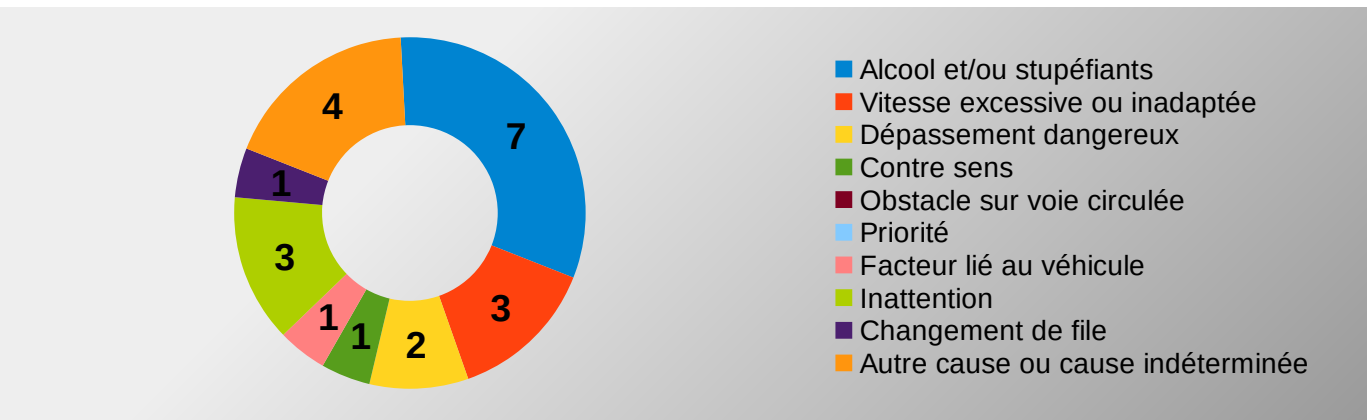

Malgré un nombre d'accidents en hausse au mois d'octobre 2023 par rapport à octobre 2022, le nombre de personnes tuées est en baisse. On observe toutefois une augmentation des personnes blessées.

Bilan provisoire 10 mois 2023	Accidents corporels	Tués à 30 jours	Total Blessés	Dont blessés hospitalisés
2023 (provisoire)	482	27	670	197
2022	470	31	627	164
Variation 2022/2023	12	-4	43	33
Evolution 2022/2023	2,55%	-12,90%	6,86%	20,12%

Cumul des tués par moyen de locomotion			
Piéton	H	4	4
	F	0	
Vélo	H	1	1
	F	0	
Scooter	H	4	4
	F	0	
Moto	H	1	1
	F	0	
VL et VU	H	14	15
	F	1	
Quad	H	1	1
	F	0	
PL	H	1	1
	F	0	
Cumul année		27	

COMPARAISON 2022/2023 DES PERSONNES TUÉES PAR VECTEUR DE TRANSPORT

LES CATÉGORIES D'ÂGE DES PERSONNES TUÉES

LES PREMIÈRES CAUSES PRÉSUMÉES DES ACCIDENTS MORTELS EN 2023

LES ACCIDENTS MORTELS DANS LE TEMPS

→ EVOLUTION DES INDICATEURS ATBH SUR UNE PÉRIODE DE 12 MOIS GLISSANTS (Novembre 2022 à Octobre 2023)