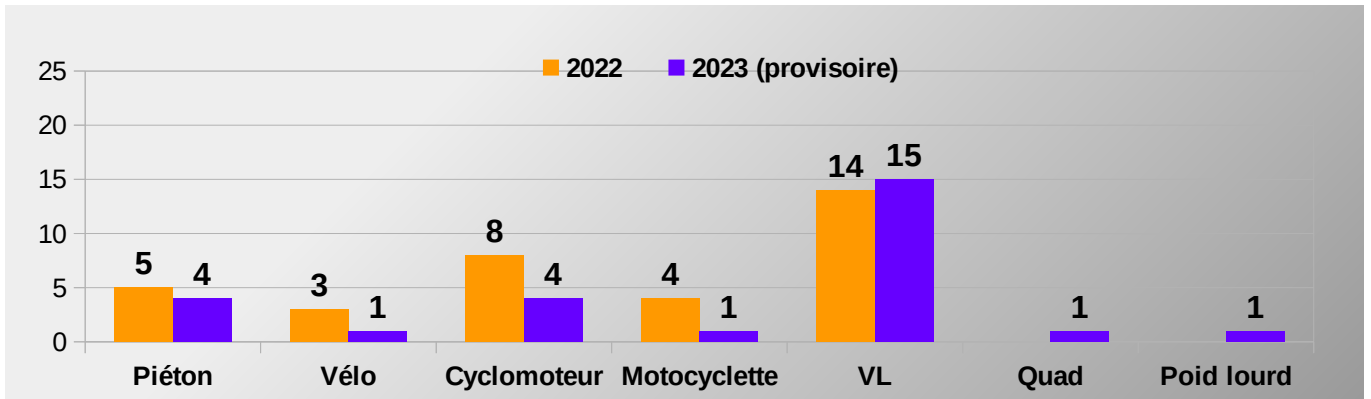

COMPARAISON 2022/2023 DES PERSONNES TUÉES PAR VECTEUR DE TRANSPORT