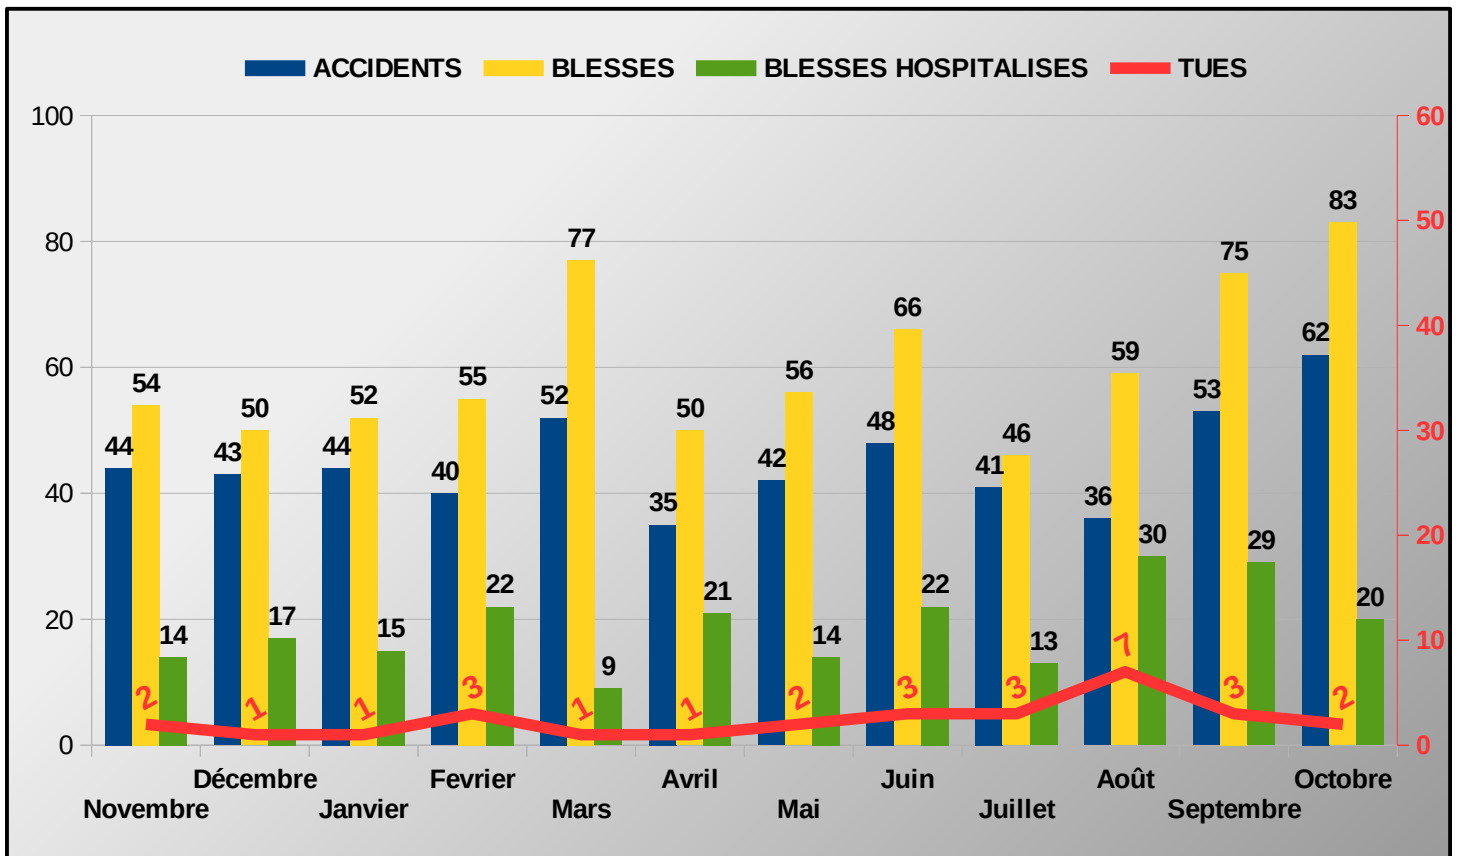

Malgré un nombre d'accidents en hausse au mois d'octobre 2023 par rapport à octobre 2022, le nombre de personnes tuées est en baisse. On observe toutefois une augmentation des personnes blessées.

Bilan provisoire 10 mois 2023	Accidents corporels	Tués à 30 jours	Total Blessés	Dont blessés hospitalisés
2023 (provisoire)	482	27	670	197
2022	470	31	627	164
Variation 2022/2023	12	-4	43	33
Evolution 2022/2023	2,55%	-12,90%	6,86%	20,12%

Cumul des tués par moyen de locomotion			
Piéton	H	4	4
	F	0	
Vélo	H	1	1
	F	0	
Scooter	H	4	4
	F	0	
Moto	H	1	1
	F	0	
VL et VU	H	14	15
	F	1	
Quad	H	1	1
	F	0	
PL	H	1	1
	F	0	
Cumul année		27	

COMPARAISON 2022/2023 DES PERSONNES TUÉES PAR VECTEUR DE TRANSPORT

LES CATÉGORIES D'ÂGE DES PERSONNES TUÉES

LES PREMIÈRES CAUSES PRÉSUMÉES DES ACCIDENTS MORTELS EN 2023

LES ACCIDENTS MORTELS DANS LE TEMPS

→ EVOLUTION DES INDICATEURS ATBH SUR UNE PÉRIODE DE 12 MOIS GLISSANTS (Novembre 2022 à Octobre 2023)

→ BILAN MENSUEL DES INDICATEURS ATBH SUR LA PÉRIODE DES 12 DERNIERS MOIS (Novembre 2022 à Octobre 2023)

→ Répartition des personnes tuées dans l'espace