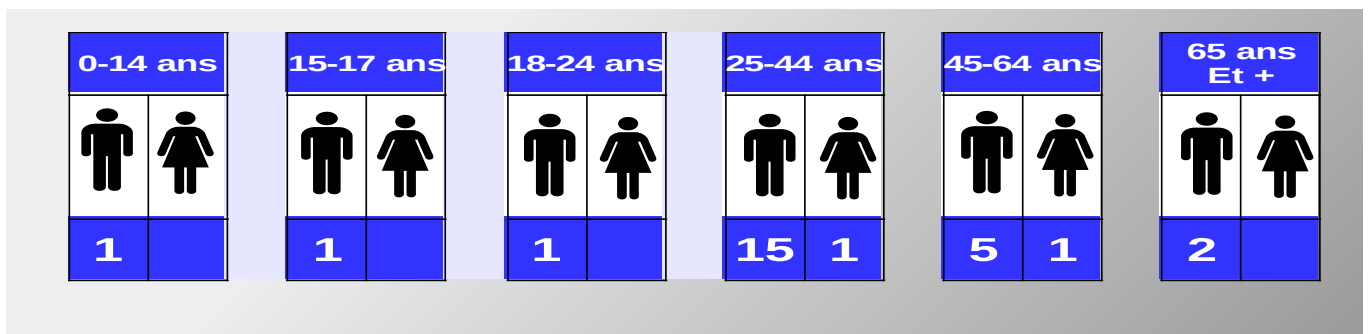

LES CATÉGORIES D'ÂGE DES PERSONNES TUÉES