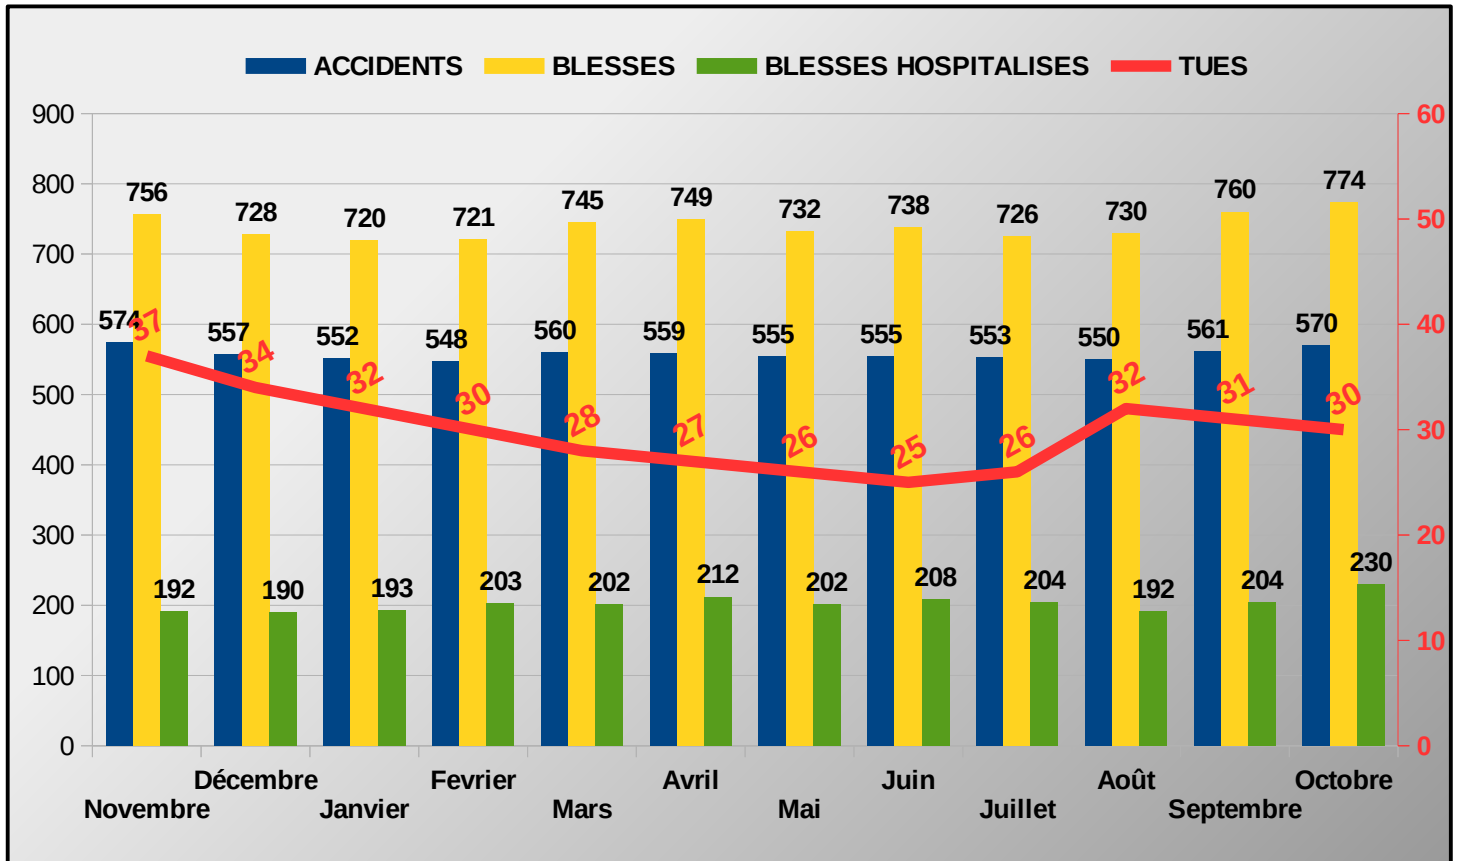

Malgré un nombre d'accidents en hausse au mois d'octobre 2023 par rapport à octobre 2022, le nombre de personnes tuées est en baisse. On observe toutefois une augmentation des personnes blessées.

Bilan provisoire 10 mois 2023	Accidents corporels	Tués à 30 jours	Total Blessés	Dont blessés hospitalisés
2023 (provisoire)	482	27	670	197
2022	470	31	627	164
Variation 2022/2023	12	-4	43	33
Evolution 2022/2023	2,55%	-12,90%	6,86%	20,12%

Cumul des tués par moyen de locomotion			
Piéton	H	4	4
	F	0	
Vélo	H	1	1
	F	0	
Scooter	H	4	4
	F	0	
Moto	H	1	1
	F	0	
VL et VU	H	14	15
	F	1	
Quad	H	1	1
	F	0	
PL	H	1	1
	F	0	
Cumul année		27	

COMPARAISON 2022/2023 DES PERSONNES TUÉES PAR VECTEUR DE TRANSPORT

LES CATÉGORIES D'ÂGE DES PERSONNES TUÉES

LES PREMIÈRES CAUSES PRÉSUMÉES DES ACCIDENTS MORTELS EN 2023

LES ACCIDENTS MORTELS DANS LE TEMPS

→ EVOLUTION DES INDICATEURS ATBH SUR UNE PÉRIODE DE 12 MOIS GLISSANTS (Novembre 2022 à Octobre 2023)

→ BILAN MENSUEL DES INDICATEURS ATBH SUR LA PÉRIODE DES 12 DERNIERS MOIS (Novembre 2022 à Octobre 2023)

→ Répartition des personnes tuées dans l'espace