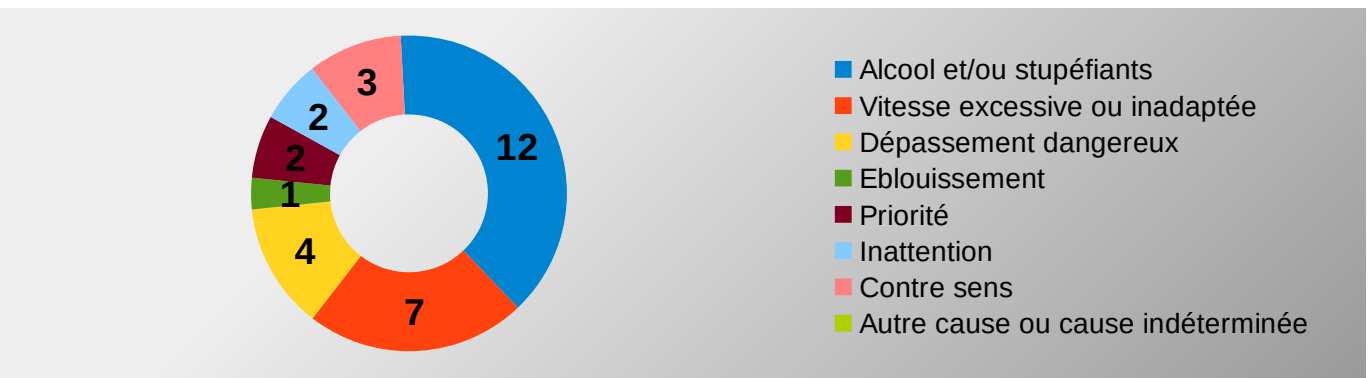

Cumul des tués par moyen de locomotion			
Piéton	H	5	5
	F	0	
Vélo	H	3	3
	F	0	
Scooter	H	7	8
	F	1	
Moto	H	3	4
	F	1	
VL et VU	H	10	14
	F	4	
PL	H	0	0
	F	0	
Cumul année			34

→ COMPARAISON 2021/2022 DES PERSONNES TUÉES PAR VECTEUR DE TRANSPORT

→ LES CATÉGORIES D'ÂGE DES PERSONNES TUÉES

→ LES PREMIÈRES CAUSES PRÉSUMÉES DES ACCIDENTS MORTELS EN 2021

→ LES ACCIDENTS MORTELS DANS LE TEMPS

→ EVOLUTION DES INDICATEURS ATBH SUR UNE PÉRIODE DE 12 MOIS GLISSANTS (Janvier 2022 à Décembre 2022)