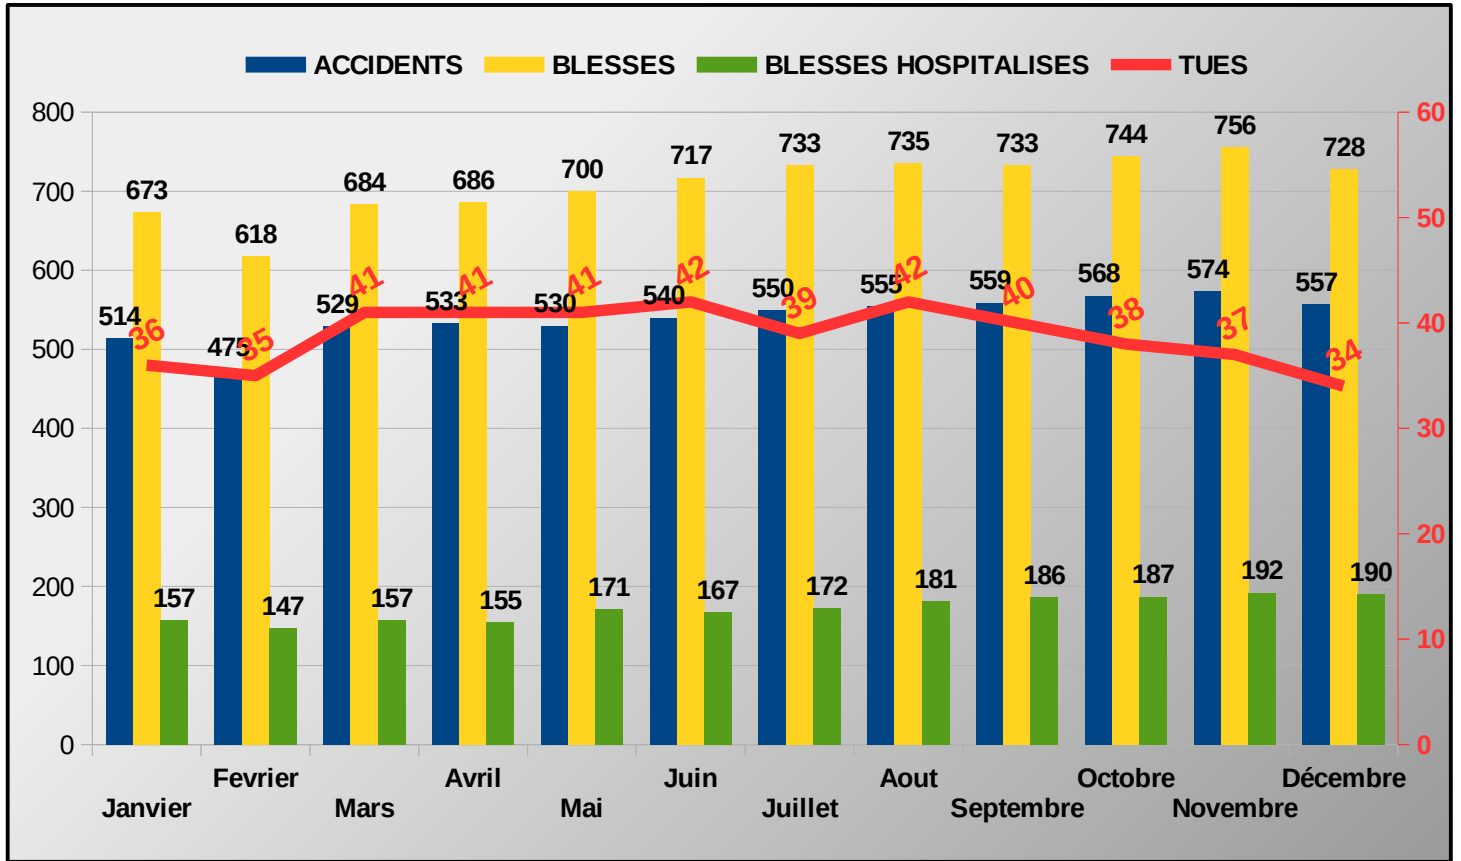

Tous les indicateurs sont à la hausse sur ce bilan à 12 mois par rapport à 2021, excepté le nombre de personnes tuées.

Bilan 2021	Accidents corporels	Tués à 30 jours	Total Blessés	Dont blessés hospitalisés
2021	530	35	699	166

Cumul des tués par moyen de locomotion			
Piéton	H	5	5
	F	0	
Vélo	H	3	3
	F	0	
Scooter	H	7	8
	F	1	
Moto	H	3	4
	F	1	
VL et VU	H	10	14
	F	4	
PL	H	0	0
	F	0	
Cumul année			34

→ COMPARAISON 2021/2022 DES PERSONNES TUÉES PAR VECTEUR DE TRANSPORT

→ LES CATÉGORIES D'ÂGE DES PERSONNES TUÉES

→ LES PREMIÈRES CAUSES PRÉSUMÉES DES ACCIDENTS MORTELS EN 2021

→ LES ACCIDENTS MORTELS DANS LE TEMPS

→ EVOLUTION DES INDICATEURS ATBH SUR UNE PÉRIODE DE 12 MOIS GLISSANTS (Janvier 2022 à Décembre 2022)

→ BILAN MENSUEL DES INDICATEURS ATBH SUR LA PÉRIODE DES 12 DERNIERS MOIS (Janvier 2022 à Décembre 2022)

→ Répartition des personnes tuées dans l'espace