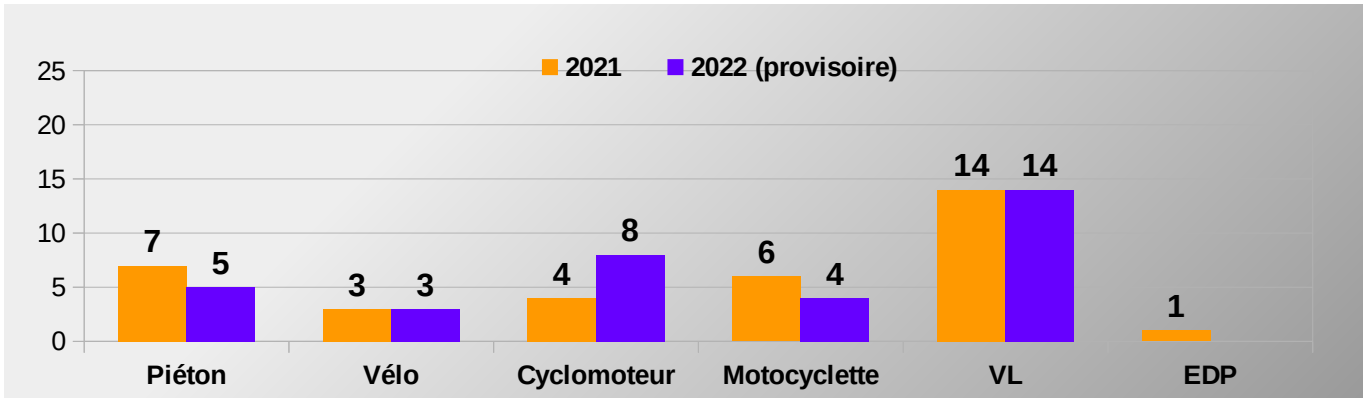

→ COMPARAISON 2021/2022 DES PERSONNES TUÉES PAR VECTEUR DE TRANSPORT