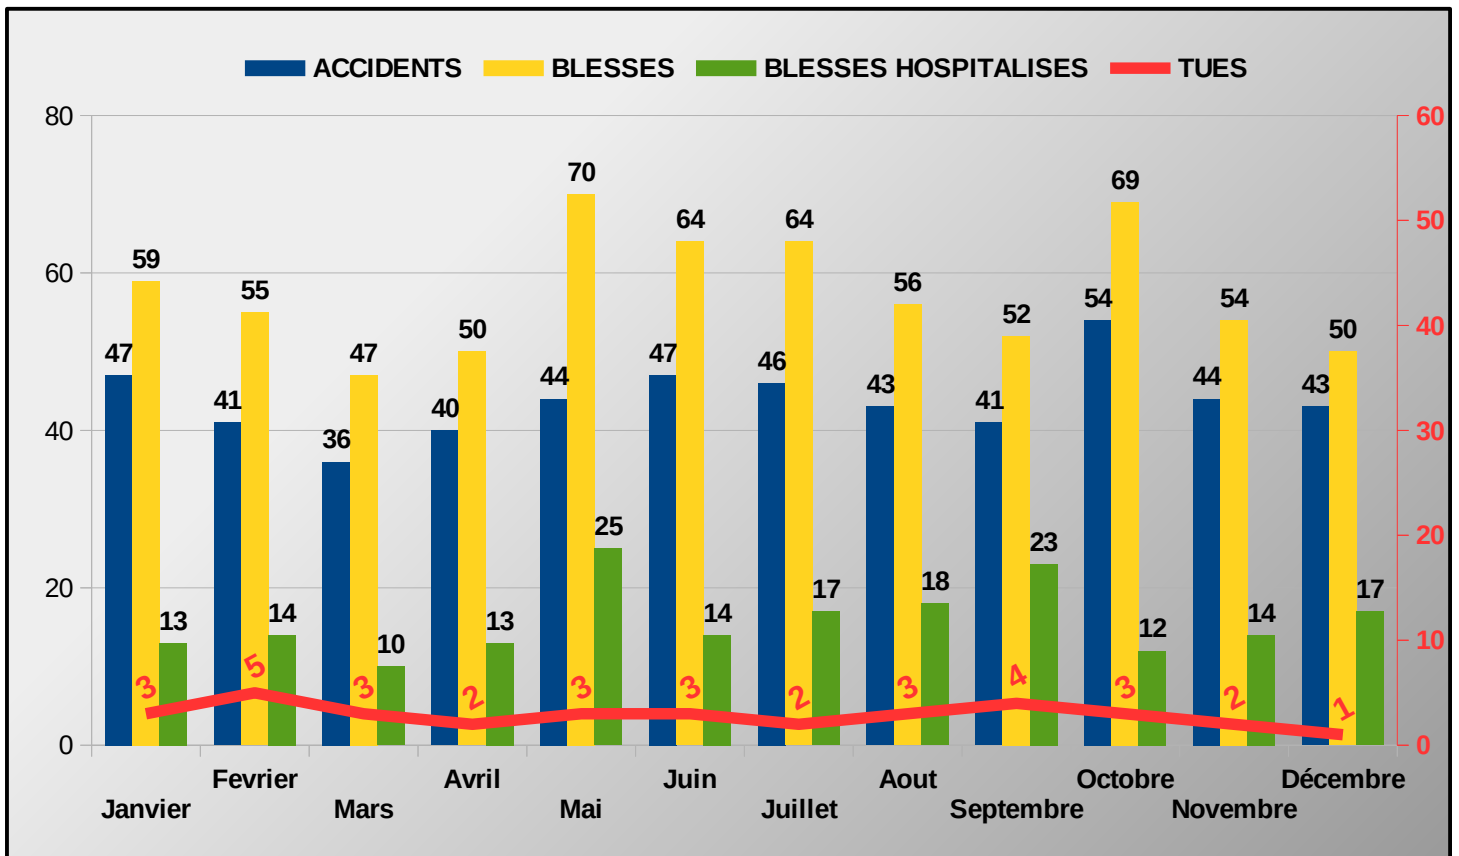

Tous les indicateurs sont à la hausse sur ce bilan à 12 mois par rapport à 2021, excepté le nombre de personnes tuées.

Bilan 2021	Accidents corporels	Tués à 30 jours	Total Blessés	Dont blessés hospitalisés
2021	530	35	699	166

Cumul des tués par moyen de locomotion			
Piéton	H	5	5
	F	0	
Vélo	H	3	3
	F	0	
Scooter	H	7	8
	F	1	
Moto	H	3	4
	F	1	
VL et VU	H	10	14
	F	4	
PL	H	0	0
	F	0	
Cumul année			34

→ COMPARAISON 2021/2022 DES PERSONNES TUÉES PAR VECTEUR DE TRANSPORT

→ LES CATÉGORIES D'ÂGE DES PERSONNES TUÉES

→ LES PREMIÈRES CAUSES PRÉSUMÉES DES ACCIDENTS MORTELS EN 2021

→ LES ACCIDENTS MORTELS DANS LE TEMPS

→ EVOLUTION DES INDICATEURS ATBH SUR UNE PÉRIODE DE 12 MOIS GLISSANTS (Janvier 2022 à Décembre 2022)

→ BILAN MENSUEL DES INDICATEURS ATBH SUR LA PÉRIODE DES 12 DERNIERS MOIS (Janvier 2022 à Décembre 2022)

→ Répartition des personnes tuées dans l'espace