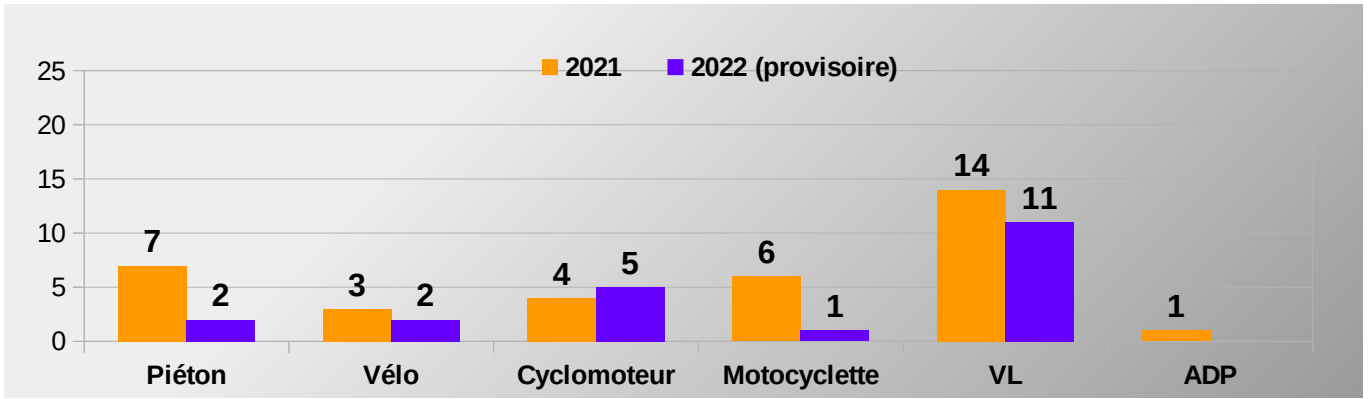

Tous les indicateurs sont à la hausse par rapport au mois de juillet 2022 excepté le nombre de personnes tuées.

Bilan provisoire 7 mois 2022	Accidents corporels	Tués à 30 jours	Total Blessés	Dont blessés hospitalisés
2022 (provisoire)	313	21	418	104
2021	293	16	384	98
Variation 2021/2022	20	5	34	6
Evolution 2021/2022	6,83%	31,25%	8,85%	6,12%

Malgré un nombre d'accidents presque identique à celui de 2022, le nombre de personnes tuées est en forte hausse.

Bilan 2021	Accidents corporels	Tués à 30 jours	Total Blessés	Dont blessés hospitalisés
2021	530	35	699	166

→ RÉPARTITION DES TUES PAR MOIS , PAR CATÉGORIE D'USAGER ET PAR SEXE

ANNEE 2022	Jan	Fev	Mars	Avr	Mai	Jun	Jui	Août	Sep	Oct	Nov	Déc
	H	1	1									
	F											
	H		1	1								
	F											
	H	1				2	1					
	F					1						
	H											
	F	1										
	H	2		1	1	3	1					
	F	1	2									
	H											
	F											
Cumul mensuel des tués	3	5	3	2	3	3	2	0	0	0	0	0

→ LES CATÉGORIES D'ÂGE DES PERSONNES TUÉES

→ LES PREMIÈRES CAUSES PRÉSUMÉES DES ACCIDENTS MORTELS EN 2021

→ LES ACCIDENTS MORTELS DANS LE TEMPS

➔ EVOLUTION DES INDICATEURS ATBH SUR UNE PÉRIODE DE 12 MOIS GLISSANTS (Aout 2021 à Juillet 2022)