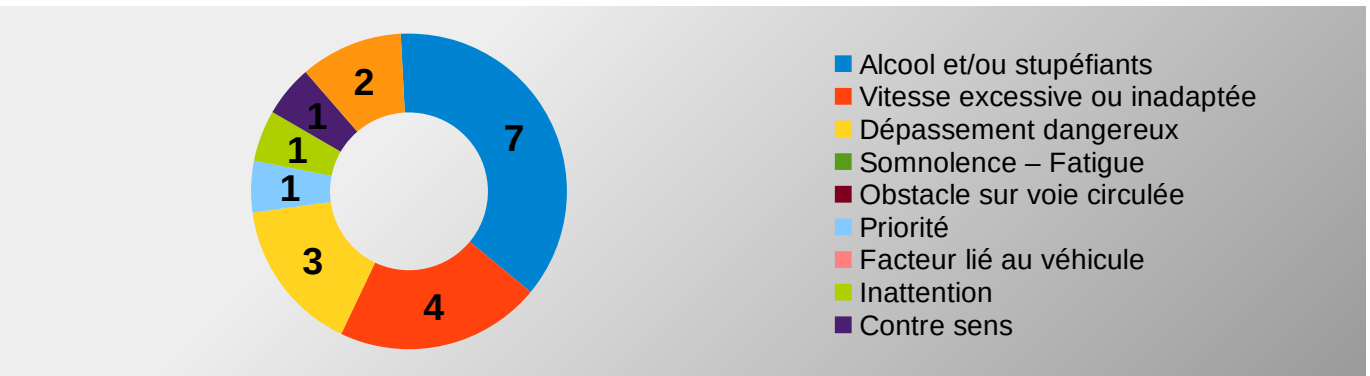

Cumul des tués par moyen de locomotion			
Piéton	H	2	2
	F	0	
Vélo	H	2	2
	F	0	
Scooter	H	4	5
	F	1	
Moto	H	0	1
	F	1	
VL et VU	H	8	11
	F	3	
PL	H	0	0
	F	0	
Cumul année			21

→ COMPARAISON 2021/2022 DES PERSONNES TUÉES PAR VECTEUR DE TRANSPORT

→ LES CATÉGORIES D'ÂGE DES PERSONNES TUÉES

→ LES PREMIÈRES CAUSES PRÉSUMÉES DES ACCIDENTS MORTELS EN 2021

→ LES ACCIDENTS MORTELS DANS LE TEMPS

➔ EVOLUTION DES INDICATEURS ATBH SUR UNE PÉRIODE DE 12 MOIS GLISSANTS (Aout 2021 à Juillet 2022)