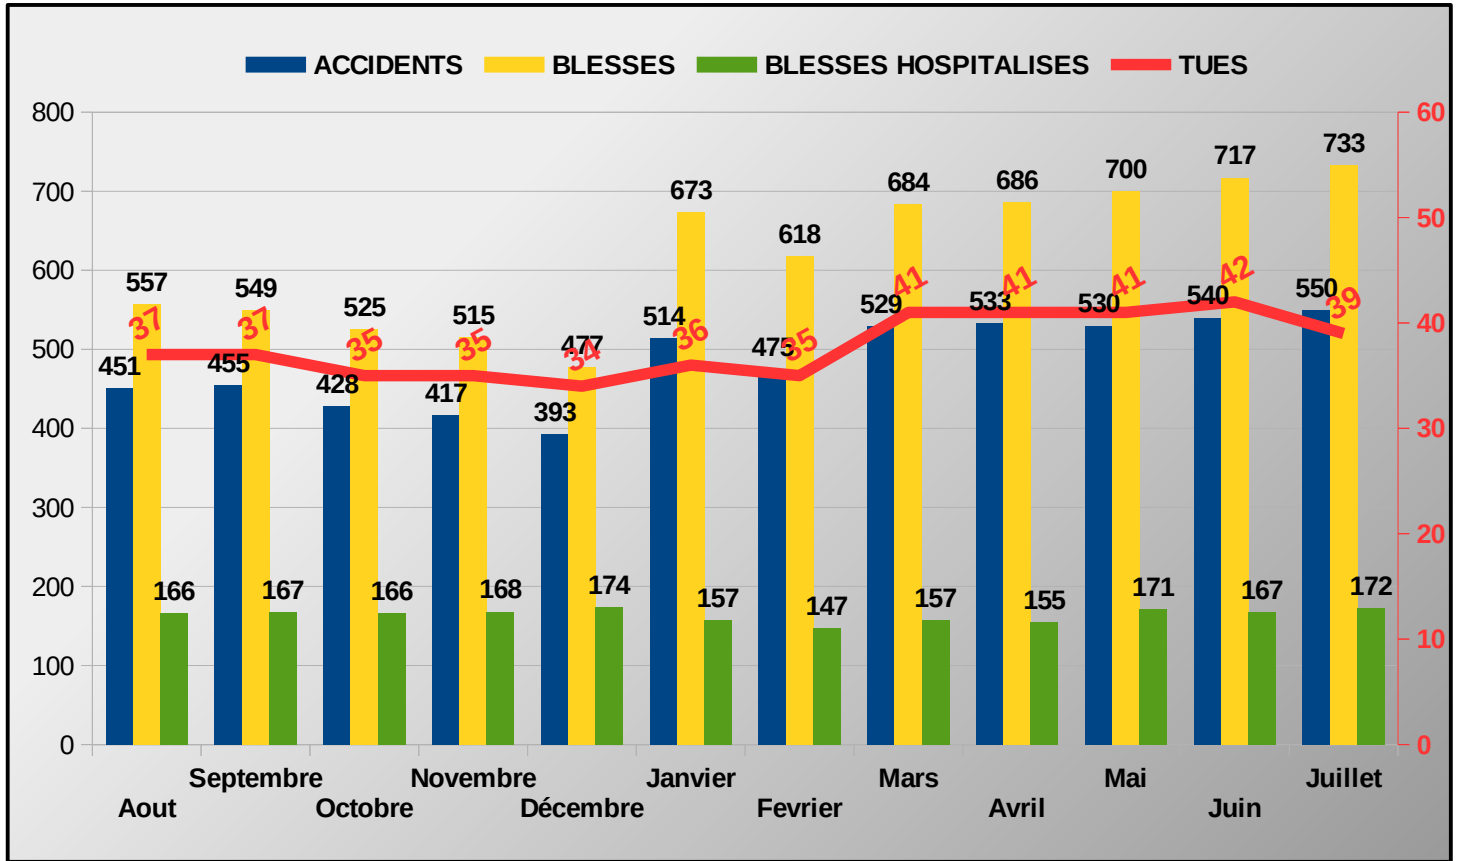

Malgré un nombre d'accidents presque identique à celui de 2022, le nombre de personnes tuées est en forte hausse.

Bilan 2021	Accidents corporels	Tués à 30 jours	Total Blessés	Dont blessés hospitalisés
2021	530	35	699	166

Cumul des tués par moyen de locomotion			
Piéton	H	2	2
	F	0	
Vélo	H	2	2
	F	0	
Scooter	H	4	5
	F	1	
Moto	H	0	1
	F	1	
VL et VU	H	8	11
	F	3	
PL	H	0	0
	F	0	
Cumul année			21

→ COMPARAISON 2021/2022 DES PERSONNES TUÉES PAR VECTEUR DE TRANSPORT

→ LES CATÉGORIES D'ÂGE DES PERSONNES TUÉES

→ LES PREMIÈRES CAUSES PRÉSUMÉES DES ACCIDENTS MORTELS EN 2021

→ LES ACCIDENTS MORTELS DANS LE TEMPS

➔ EVOLUTION DES INDICATEURS ATBH SUR UNE PÉRIODE DE 12 MOIS GLISSANTS (Aout 2021 à Juillet 2022)

➔ BILAN MENSUEL DES INDICATEURS ATBH SUR LA PÉRIODE DES 12 DERNIERS MOIS (Aout 2021 à Juillet 2022)

→ Répartition des personnes tuées dans l'espace