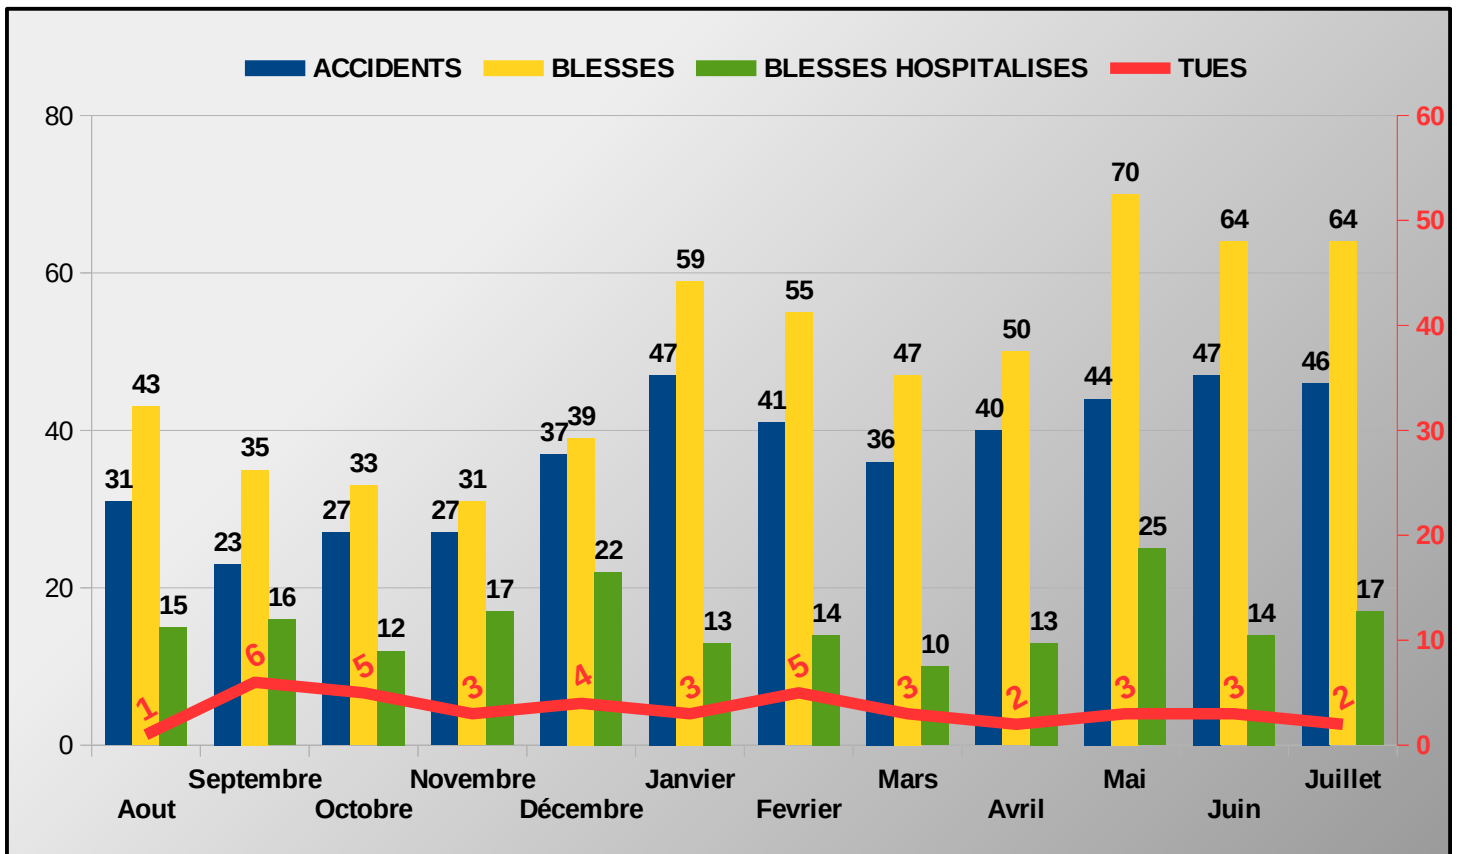

Malgré un nombre d'accidents presque identique à celui de 2022, le nombre de personnes tuées est en forte hausse.

Bilan 2021	Accidents corporels	Tués à 30 jours	Total Blessés	Dont blessés hospitalisés
2021	530	35	699	166

Cumul des tués par moyen de locomotion			
Piéton	H	2	2
	F	0	
Vélo	H	2	2
	F	0	
Scooter	H	4	5
	F	1	
Moto	H	0	1
	F	1	
VL et VU	H	8	11
	F	3	
PL	H	0	0
	F	0	
Cumul année			21

→ COMPARAISON 2021/2022 DES PERSONNES TUÉES PAR VECTEUR DE TRANSPORT

→ LES CATÉGORIES D'ÂGE DES PERSONNES TUÉES

→ LES PREMIÈRES CAUSES PRÉSUMÉES DES ACCIDENTS MORTELS EN 2021

→ LES ACCIDENTS MORTELS DANS LE TEMPS

➔ EVOLUTION DES INDICATEURS ATBH SUR UNE PÉRIODE DE 12 MOIS GLISSANTS (Aout 2021 à Juillet 2022)

➔ BILAN MENSUEL DES INDICATEURS ATBH SUR LA PÉRIODE DES 12 DERNIERS MOIS (Aout 2021 à Juillet 2022)

→ Répartition des personnes tuées dans l'espace