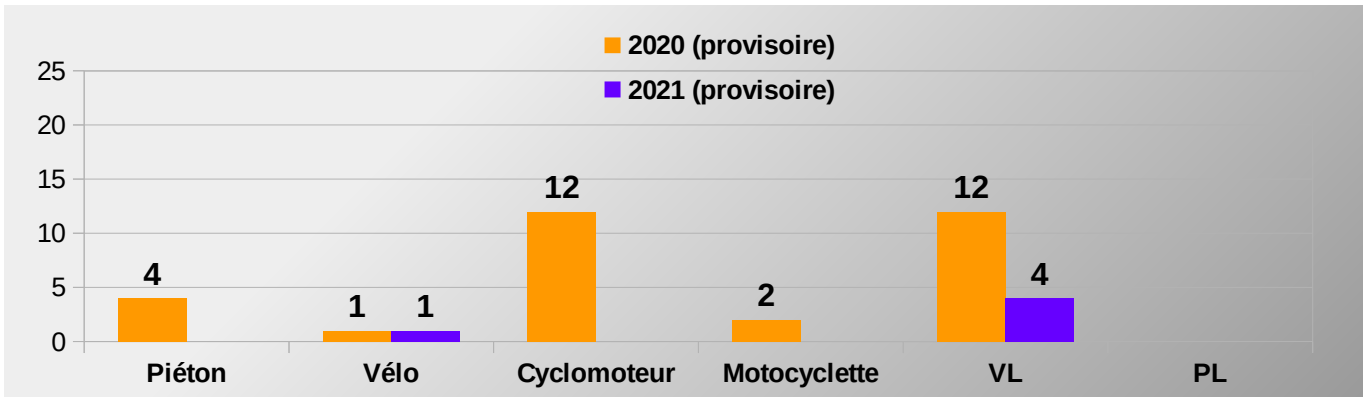

→ COMPARAISON 2020/2021 DES PERSONNES TUÉES PAR VECTEUR DE TRANSPORT