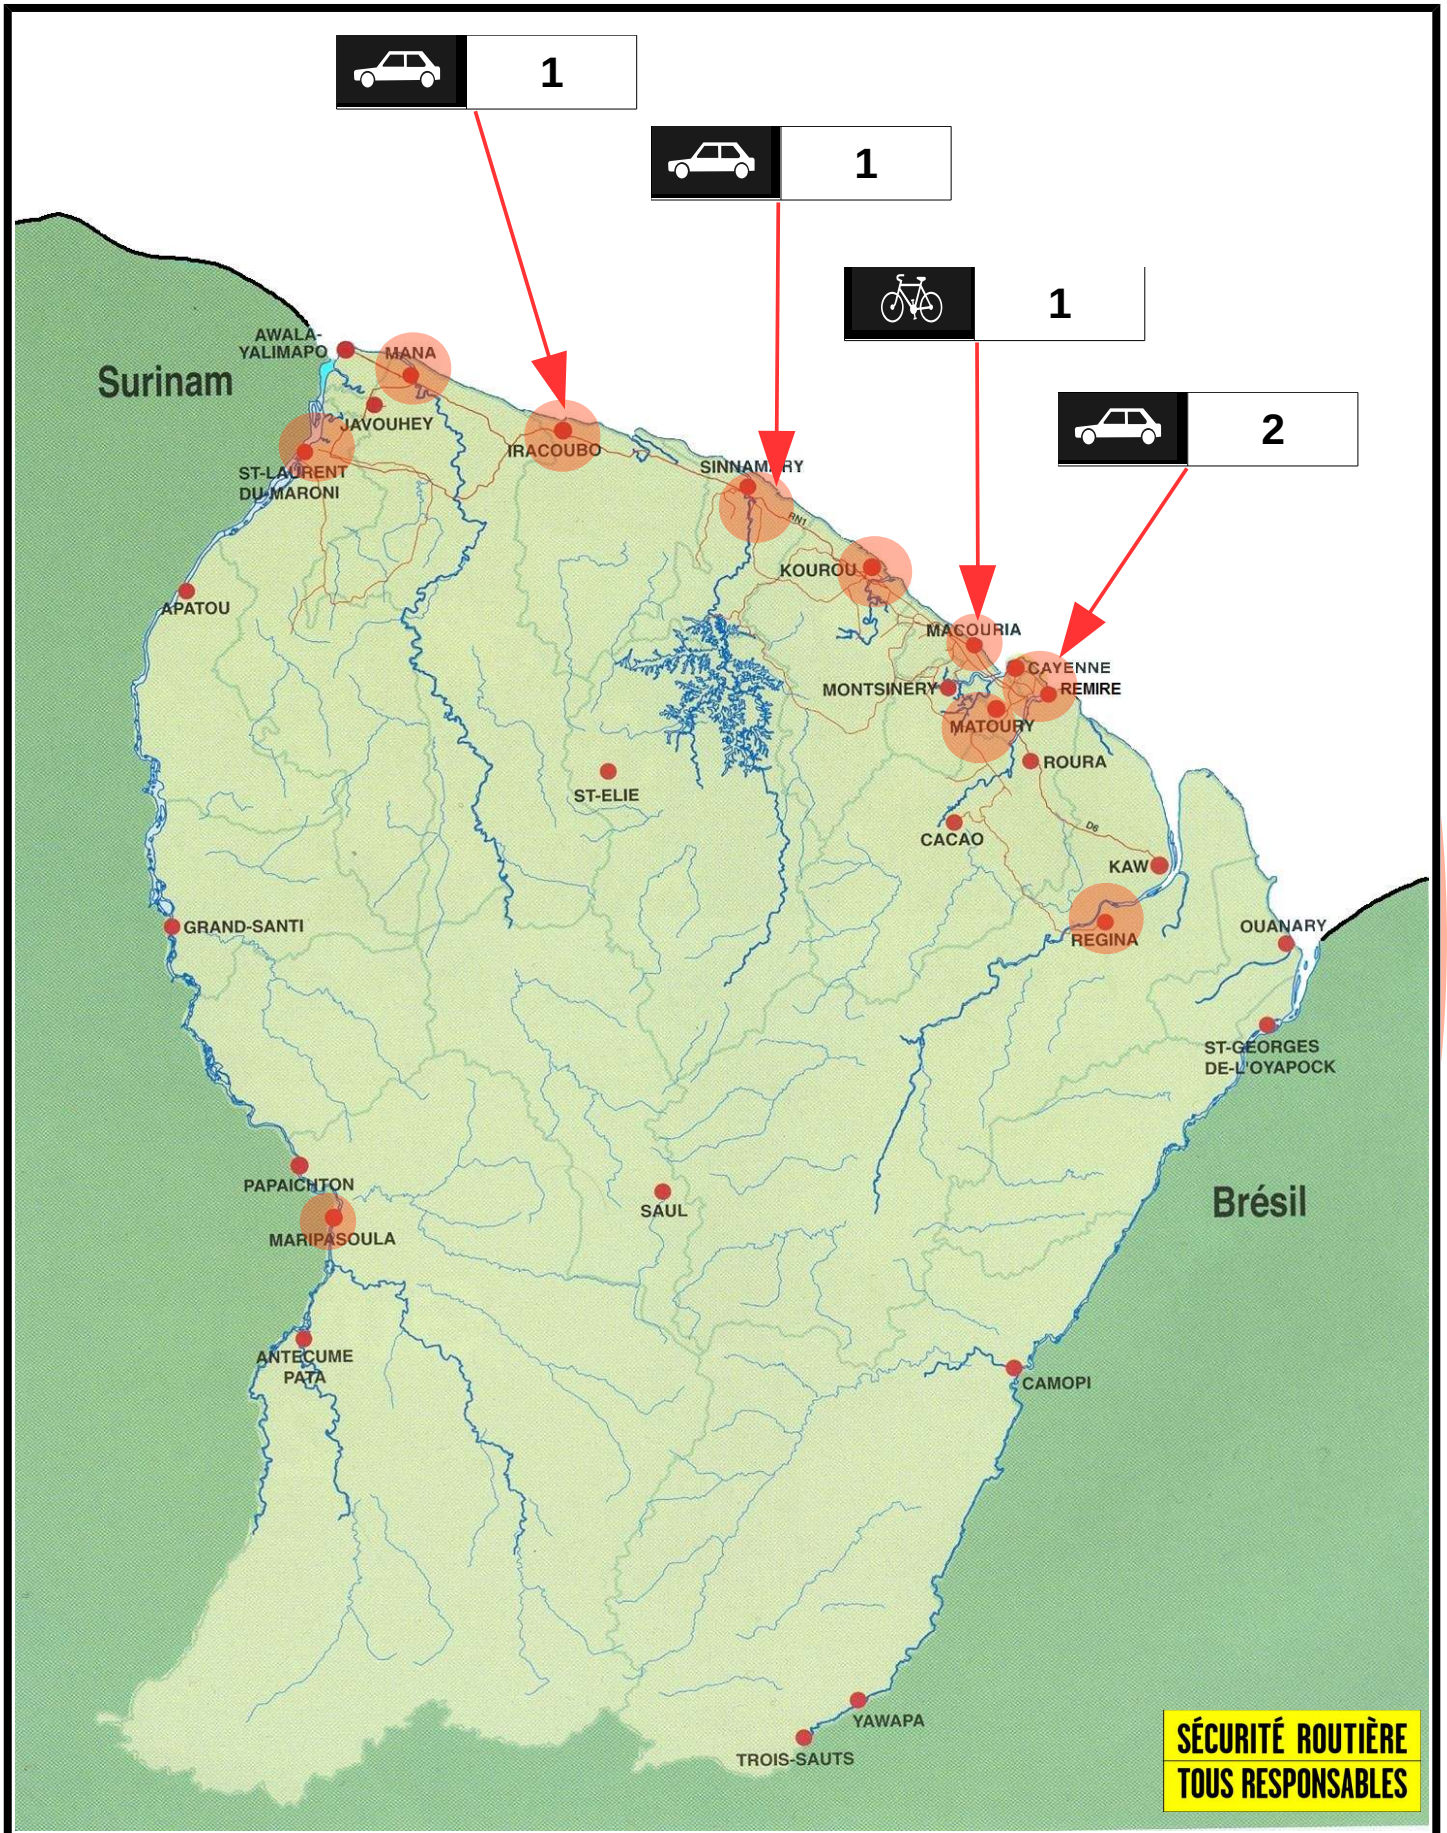

Excepté le nombre de personnes blessées, tous les indicateurs sont en hausse par rapport à ceux de 2020.

Bilan 2020	Accidents corporels	Tués à 30 jours	Total Blessés	Dont blessés hospitalisés
2020 (provisoire)	390	31	525	136

Cumul des tués par moyen de locomotion			
Piéton	H	0	0
	F	0	0
Vélo	H	1	1
	F	0	0
Scooter	H	0	0
	F	0	0
Moto	H	0	0
	F	0	0
VL et VU	H	3	4
	F	1	1
PL	H	0	0
	F	0	0
Cumul année		5	

→ COMPARAISON 2020/2021 DES PERSONNES TUÉES PAR VECTEUR DE TRANSPORT

→ LES CATÉGORIES D'ÂGE DES PERSONNES TUÉES

→ LES PREMIÈRES CAUSES PRÉSUMÉES DES ACCIDENTS MORTELS EN 2021

→ LES ACCIDENTS MORTELS DANS LE TEMPS

→ EVOLUTION DES INDICATEURS ATBH SUR UNE PÉRIODE DE 12 MOIS GLISSANTS (Avril 2020 à Mars 2021)

→ BILAN MENSUEL DES INDICATEURS ATBH SUR LA PÉRIODE DES 12 DERNIERS MOIS (Avril 2020 à Mars 2021)

→ Répartition des personnes tuées dans l'espace

**SÉCURITÉ ROUTIÈRE
TOUS RESPONSABLES**