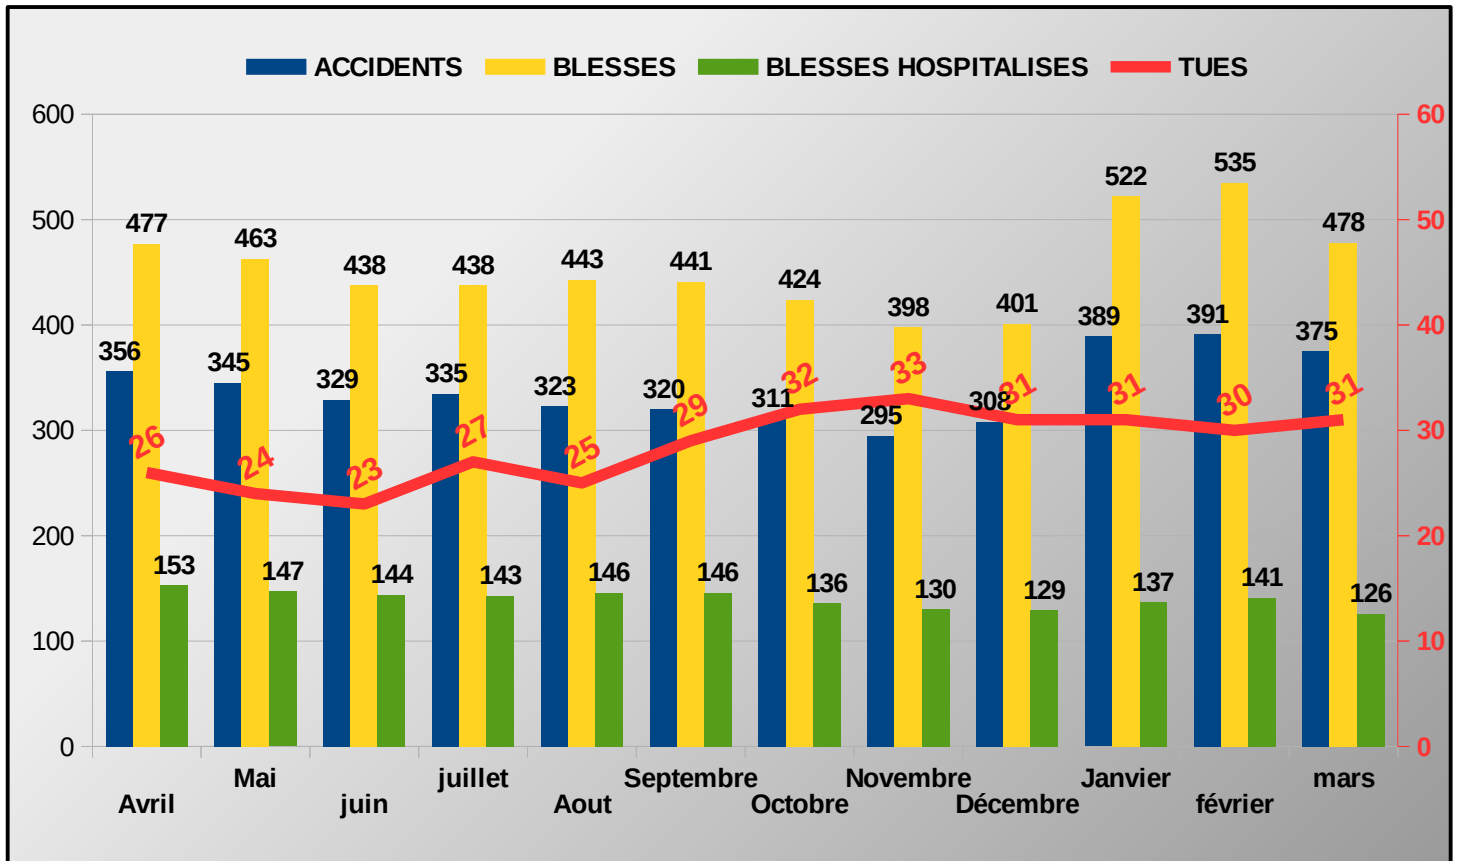

Excepté le nombre de personnes blessées, tous les indicateurs sont en hausse par rapport à ceux de 2020.

Bilan 2020	Accidents corporels	Tués à 30 jours	Total Blessés	Dont blessés hospitalisés
2020 (provisoire)	390	31	525	136

Cumul des tués par moyen de locomotion			
Piéton	H	0	0
	F	0	0
Vélo	H	1	1
	F	0	0
Scooter	H	0	0
	F	0	0
Moto	H	0	0
	F	0	0
VL et VU	H	3	4
	F	1	1
PL	H	0	0
	F	0	0
Cumul année		5	

→ COMPARAISON 2020/2021 DES PERSONNES TUÉES PAR VECTEUR DE TRANSPORT

→ LES CATÉGORIES D'ÂGE DES PERSONNES TUÉES

→ LES PREMIÈRES CAUSES PRÉSUMÉES DES ACCIDENTS MORTELS EN 2021

→ LES ACCIDENTS MORTELS DANS LE TEMPS

→ EVOLUTION DES INDICATEURS ATBH SUR UNE PÉRIODE DE 12 MOIS GLISSANTS (Avril 2020 à Mars 2021)

→ BILAN MENSUEL DES INDICATEURS ATBH SUR LA PÉRIODE DES 12 DERNIERS MOIS (Avril 2020 à Mars 2021)

→ Répartition des personnes tuées dans l'espace

**SÉCURITÉ ROUTIÈRE
TOUS RESPONSABLES**