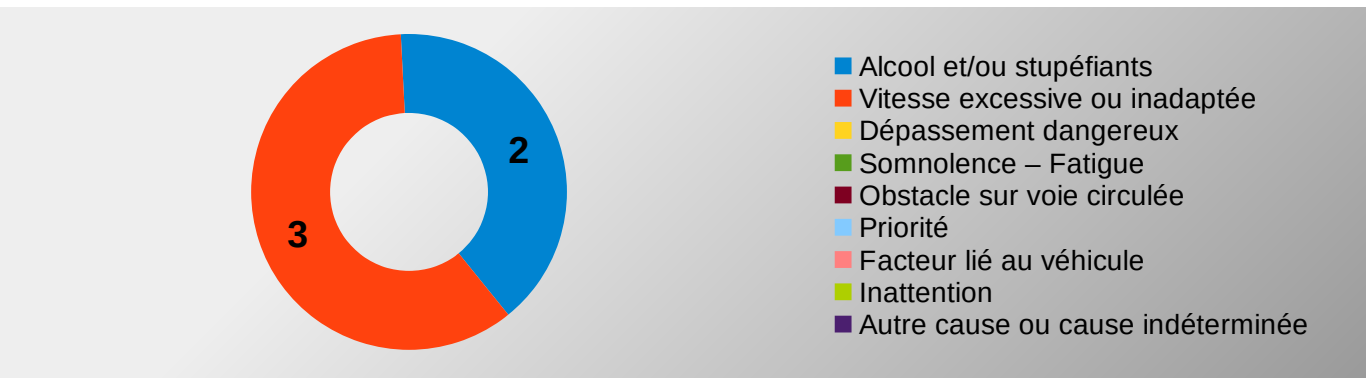

Cumul des tués par moyen de locomotion			
Piéton	H	0	0
	F	0	0
Vélo	H	1	1
	F	0	0
Scooter	H	0	0
	F	0	0
Moto	H	0	0
	F	0	0
VL et VU	H	3	4
	F	1	1
PL	H	0	0
	F	0	0
Cumul année		5	

→ COMPARAISON 2020/2021 DES PERSONNES TUÉES PAR VECTEUR DE TRANSPORT

→ LES CATÉGORIES D'ÂGE DES PERSONNES TUÉES

→ LES PREMIÈRES CAUSES PRÉSUMÉES DES ACCIDENTS MORTELS EN 2021

→ LES ACCIDENTS MORTELS DANS LE TEMPS

→ EVOLUTION DES INDICATEURS ATBH SUR UNE PÉRIODE DE 12 MOIS GLISSANTS (Avril 2020 à Mars 2021)