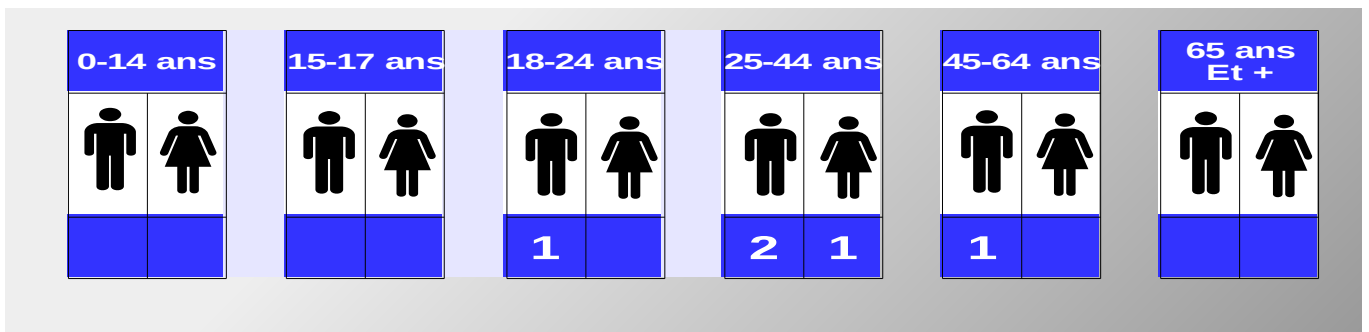

→ LES CATÉGORIES D'ÂGE DES PERSONNES TUÉES