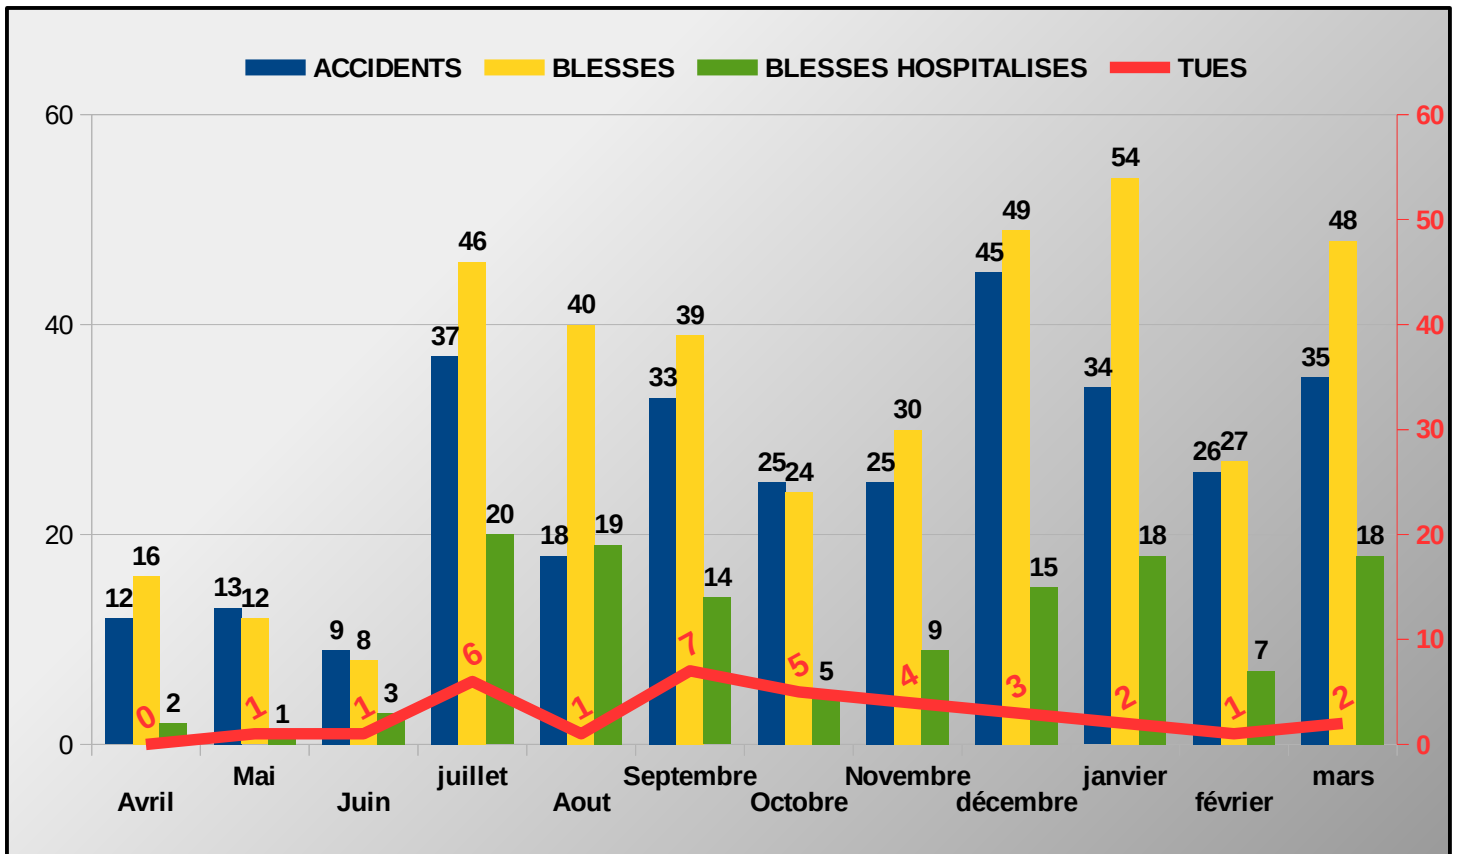

Excepté le nombre de personnes blessées, tous les indicateurs sont en hausse par rapport à ceux de 2020.

Bilan 2020	Accidents corporels	Tués à 30 jours	Total Blessés	Dont blessés hospitalisés
2020 (provisoire)	390	31	525	136

Cumul des tués par moyen de locomotion			
Piéton	H	0	0
	F	0	0
Vélo	H	1	1
	F	0	0
Scooter	H	0	0
	F	0	0
Moto	H	0	0
	F	0	0
VL et VU	H	3	4
	F	1	1
PL	H	0	0
	F	0	0
Cumul année		5	

→ COMPARAISON 2020/2021 DES PERSONNES TUÉES PAR VECTEUR DE TRANSPORT

→ LES CATÉGORIES D'ÂGE DES PERSONNES TUÉES

→ LES PREMIÈRES CAUSES PRÉSUMÉES DES ACCIDENTS MORTELS EN 2021

→ LES ACCIDENTS MORTELS DANS LE TEMPS

→ EVOLUTION DES INDICATEURS ATBH SUR UNE PÉRIODE DE 12 MOIS GLISSANTS (Avril 2020 à Mars 2021)

→ BILAN MENSUEL DES INDICATEURS ATBH SUR LA PÉRIODE DES 12 DERNIERS MOIS (Avril 2020 à Mars 2021)

→ Répartition des personnes tuées dans l'espace

**SÉCURITÉ ROUTIÈRE
TOUS RESPONSABLES**