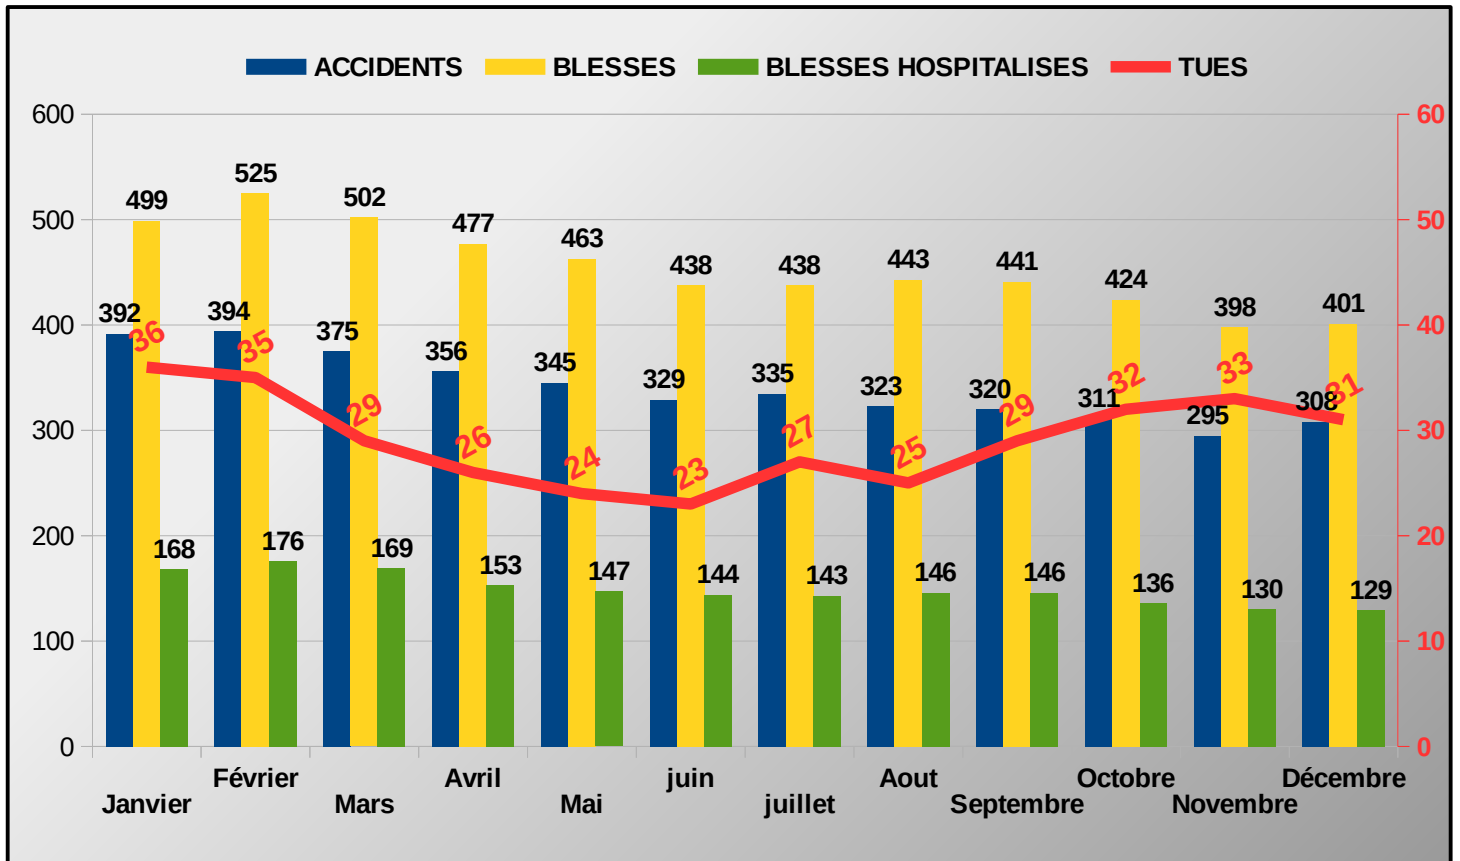

En décembre 2020, malgré un nombre d'accidents en hausse, le nombre de personnes tuées reste inférieur à celui du mois de décembre 2019

Bilan provisoire 12 mois 2020	Accidents corporels	Tués à 30 jours	Total Blessés	Dont blessés hospitalisés
2020 (provisoire)	308	31	401	129
2019	387	35	509	170
Variation 2020/2019	-79	-4	-108	-41
Evolution 2020/2019	-20,41%	-11,43%	-21,22%	-24,12%

Un bilan annuel 2020 positif car tous les indicateurs sont en baisse. Une diminution plus importante était attendue au regard des mois de confinement où la circulation était restreinte.

Bilan 2019	Accidents corporels	Tués à 30 jours	Total Blessés	Dont blessés hospitalisés
2019	387	35	509	170

→ LES CATÉGORIES D'ÂGE DES PERSONNES TUÉES

→ LES PREMIÈRES CAUSES PRÉSUMÉES DES ACCIDENTS MORTELS EN 2020

→ LES ACCIDENTS MORTELS DANS LE TEMPS

→ EVOLUTION DES INDICATEURS ATBH SUR UNE PÉRIODE DE 12 MOIS GLISSANTS (Janvier 2020 à Décembre 2020)

→ BILAN MENSUEL DES INDICATEURS ATBH SUR LA PÉRIODE DES 12 DERNIERS MOIS (Janvier 2020 à Décembre 2020)

→ Répartition des personnes tuées dans l'espace