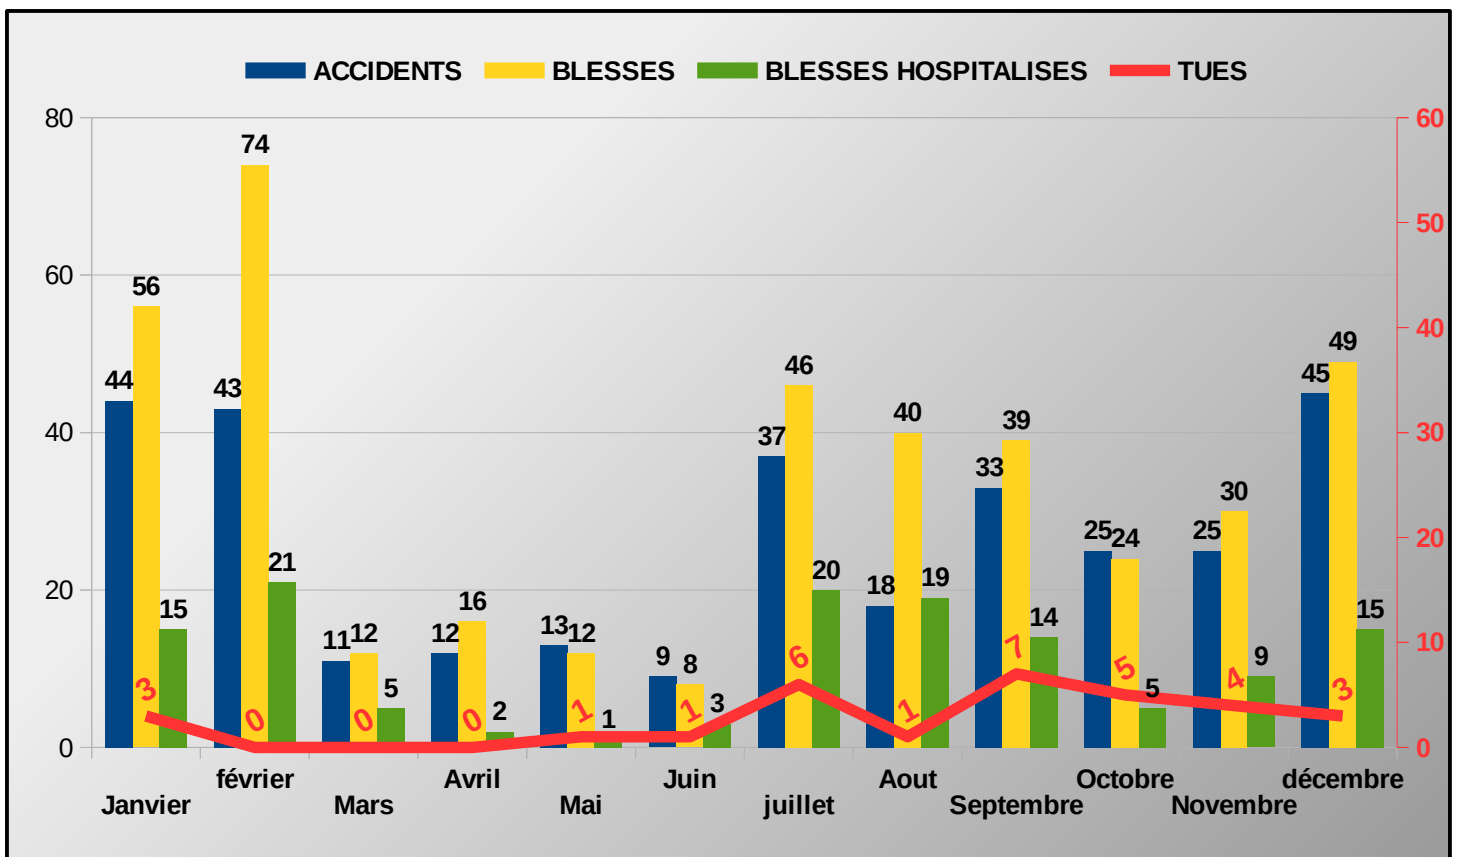

En décembre 2020, malgré un nombre d'accidents en hausse, le nombre de personnes tuées reste inférieur à celui du mois de décembre 2019

Bilan provisoire 12 mois 2020	Accidents corporels	Tués à 30 jours	Total Blessés	Dont blessés hospitalisés
2020 (provisoire)	308	31	401	129
2019	387	35	509	170
Variation 2020/2019	-79	-4	-108	-41
Evolution 2020/2019	-20,41%	-11,43%	-21,22%	-24,12%

Cumul des tués par moyen de locomotion			
Piéton	H	4	4
	F	0	
Vélo	H	1	1
	F	0	
Scooter	H	10	12
	F	2	
Moto	H	2	2
	F	0	
VL et VU	H	7	12
	F	5	
PL	H	0	0
	F	0	
Cumul année		31	

→ COMPARAISON 2019/2020 DES PERSONNES TUÉES PAR VECTEUR DE TRANSPORT

→ LES CATÉGORIES D'ÂGE DES PERSONNES TUÉES

→ LES PREMIÈRES CAUSES PRÉSUMÉES DES ACCIDENTS MORTELS EN 2020

→ LES ACCIDENTS MORTELS DANS LE TEMPS

→ EVOLUTION DES INDICATEURS ATBH SUR UNE PÉRIODE DE 12 MOIS GLISSANTS (Janvier 2020 à Décembre 2020)

→ BILAN MENSUEL DES INDICATEURS ATBH SUR LA PÉRIODE DES 12 DERNIERS MOIS (Janvier 2020 à Décembre 2020)

→ Répartition des personnes tuées dans l'espace