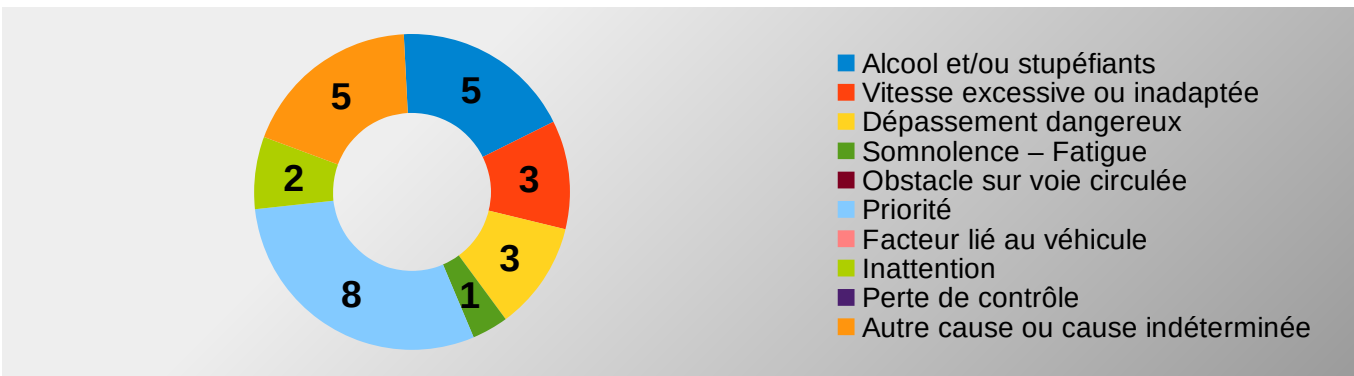

Un bilan annuel 2020 positif car tous les indicateurs sont en baisse. Une diminution plus importante était attendue au regard des mois de confinement où la circulation était restreinte.

Bilan 2019	Accidents corporels	Tués à 30 jours	Total Blessés	Dont blessés hospitalisés
2019	387	35	509	170

Cumul des tués par moyen de locomotion			
Piéton	H	4	4
	F	0	
Vélo	H	1	1
	F	0	
Scooter	H	10	12
	F	2	
Moto	H	2	2
	F	0	
VL et VU	H	7	12
	F	5	
PL	H	0	0
	F	0	
Cumul année		31	

→ COMPARAISON 2019/2020 DES PERSONNES TUÉES PAR VECTEUR DE TRANSPORT

→ LES CATÉGORIES D'ÂGE DES PERSONNES TUÉES

→ LES PREMIÈRES CAUSES PRÉSUMÉES DES ACCIDENTS MORTELS EN 2020

→ LES ACCIDENTS MORTELS DANS LE TEMPS

→ EVOLUTION DES INDICATEURS ATBH SUR UNE PÉRIODE DE 12 MOIS GLISSANTS (Janvier 2020 à Décembre 2020)