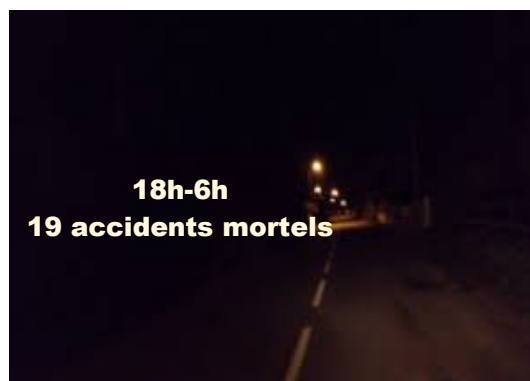

En décembre 2020, malgré un nombre d'accidents en hausse, le nombre de personnes tuées reste inférieur à celui du mois de décembre 2019

Bilan provisoire 12 mois 2020	Accidents corporels	Tués à 30 jours	Total Blessés	Dont blessés hospitalisés
2020 (provisoire)	308	31	401	129
2019	387	35	509	170
Variation 2020/2019	-79	-4	-108	-41
Evolution 2020/2019	-20,41%	-11,43%	-21,22%	-24,12%

Un bilan annuel 2020 positif car tous les indicateurs sont en baisse. Une diminution plus importante était attendue au regard des mois de confinement où la circulation était restreinte.

Bilan 2019	Accidents corporels	Tués à 30 jours	Total Blessés	Dont blessés hospitalisés
2019	387	35	509	170

Cumul des tués par moyen de locomotion			
Piéton	H	4	4
	F	0	
Vélo	H	1	1
	F	0	
Scooter	H	10	12
	F	2	
Moto	H	2	2
	F	0	
VL et VU	H	7	12
	F	5	
PL	H	0	0
	F	0	
Cumul année		31	

→ COMPARAISON 2019/2020 DES PERSONNES TUÉES PAR VECTEUR DE TRANSPORT

→ LES CATÉGORIES D'ÂGE DES PERSONNES TUÉES

→ LES PREMIÈRES CAUSES PRÉSUMÉES DES ACCIDENTS MORTELS EN 2020

→ LES ACCIDENTS MORTELS DANS LE TEMPS

→ EVOLUTION DES INDICATEURS ATBH SUR UNE PÉRIODE DE 12 MOIS GLISSANTS (Janvier 2020 à Décembre 2020)