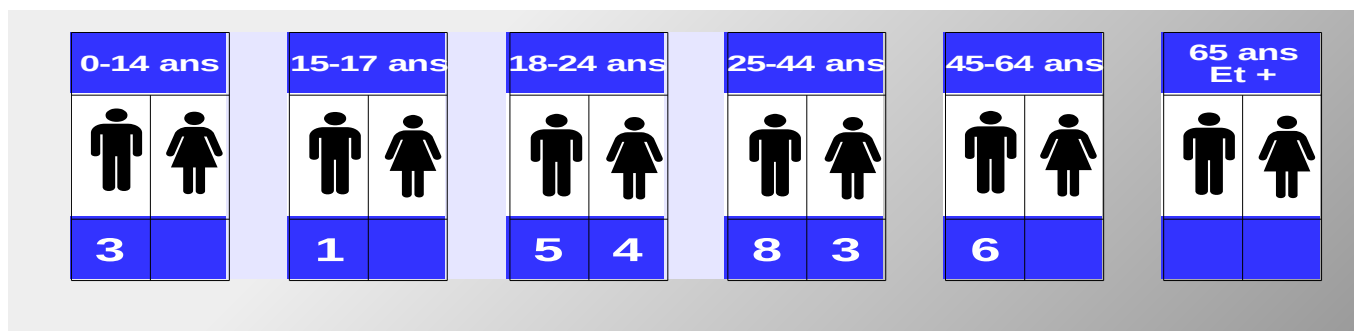

→ LES CATÉGORIES D'ÂGE DES PERSONNES TUÉES