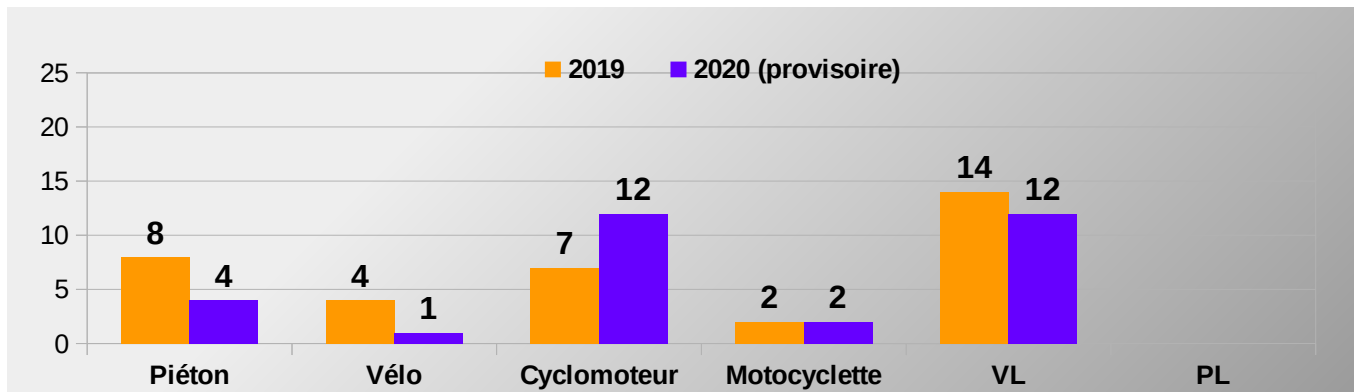

→ COMPARAISON 2019/2020 DES PERSONNES TUÉES PAR VECTEUR DE TRANSPORT